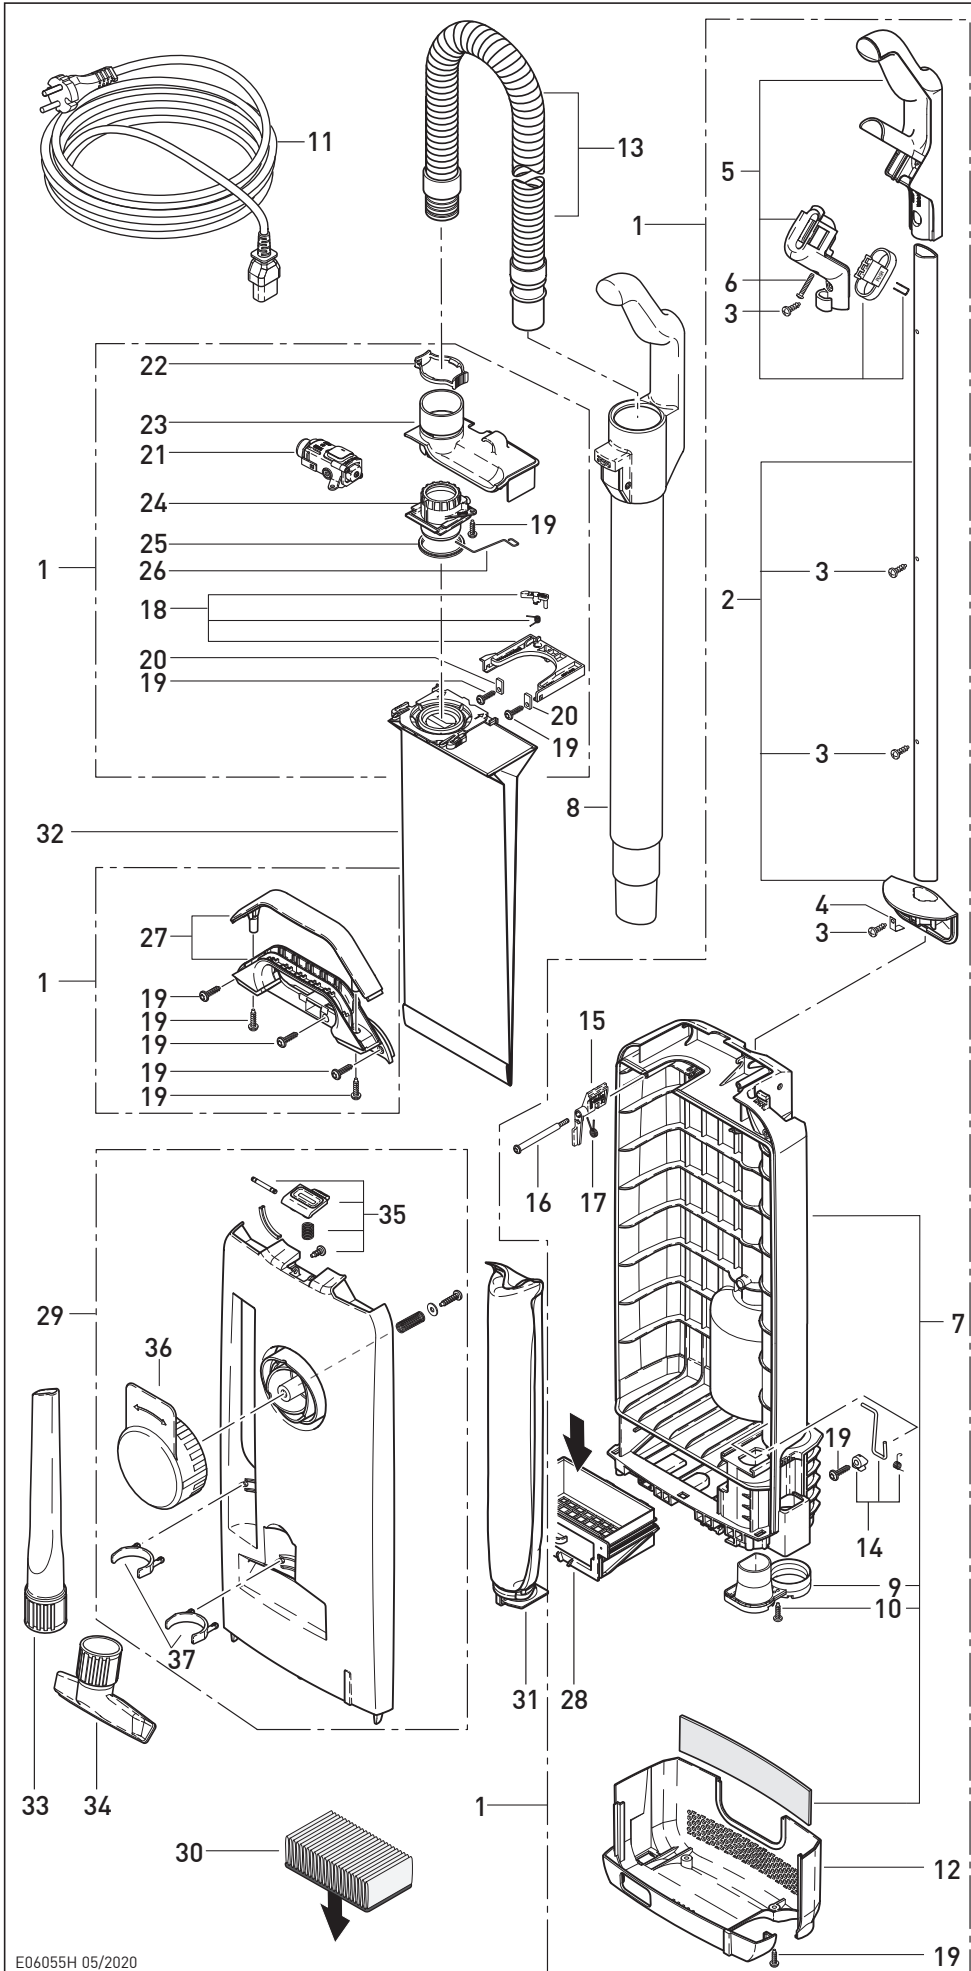

# SEBO EVOLUTION 320

Pos.	Art.-No.	Benennung (DE)
1	50100S7	Filterkasten EV 370/470, kpl. hellgrau
2	50145SE1	Stiel mit Abdeckung, hellgrau
3	0127ER	Schraube M4x10
4	50147ER	Lasche Stiel stat. Ableitung
5	50214hgER	Handgriff, komplett, hellgrau
6	0104ER	Schraube C 3,9x25 DIN 7981, 10 Stück
7	50200hg	Filterkasten, hellgrau
8	50165hg	Handsaugrohr kpl., hellgrau
9	50105hg	Adapter Gelenk kpl.
10	0107ER	Linienblechschr. 2,9x13
11	501801ER	Anschlussleitung, orange, Konturenstecker
12	50118hg	Stoßschutz hellgrau
13	5040sb	Schlauch, silber
14	50205ER	Sicherung Röhrenfilter
15	50122or	Sicherungshebel Deckel
16	50123ER	Achse Sicherungshebel Deckel
17	50124ER	Schenkelfeder Sicherungshebel
18	50125ER	Filterhalter
19	01036ER	Amtec-Schraube 4,0x14, 10 Stck
20	2014ER	Lasche
21	50209ER	Filteranzeige kpl.
22	5424GS	Sicherungsring, grauschwarz 10 Stück
23	50130hg	Griffmulde, hellgrau
24	50131HG	Stützen X, hellgrau
25	5289	Dichtungsring
26	50142ER	Draht Griffmulde, stat. Ableitung
27	50143hgER	Tragegriff hellgrau
28	50216or	Gehäuse Abluftfilter, orange
29	50215hg	Filterdeckel, hellgrau
30	50170ER	SEBO Microabluftfilter
31	5036ER	Micro Hygiene Filter
32	5093N	SEBO Filtertüten, 10 Stück
33	1092gs	Fugendüse, grauschwarz
34	1491gs	Polsterdüse, grauschwarz
35	50221hgER	Verriegelungstaste, hellgrau
36	50220hgER	Kabelhaken, hellgrau
37	1823gs	Zubehörclip, grauschwarz