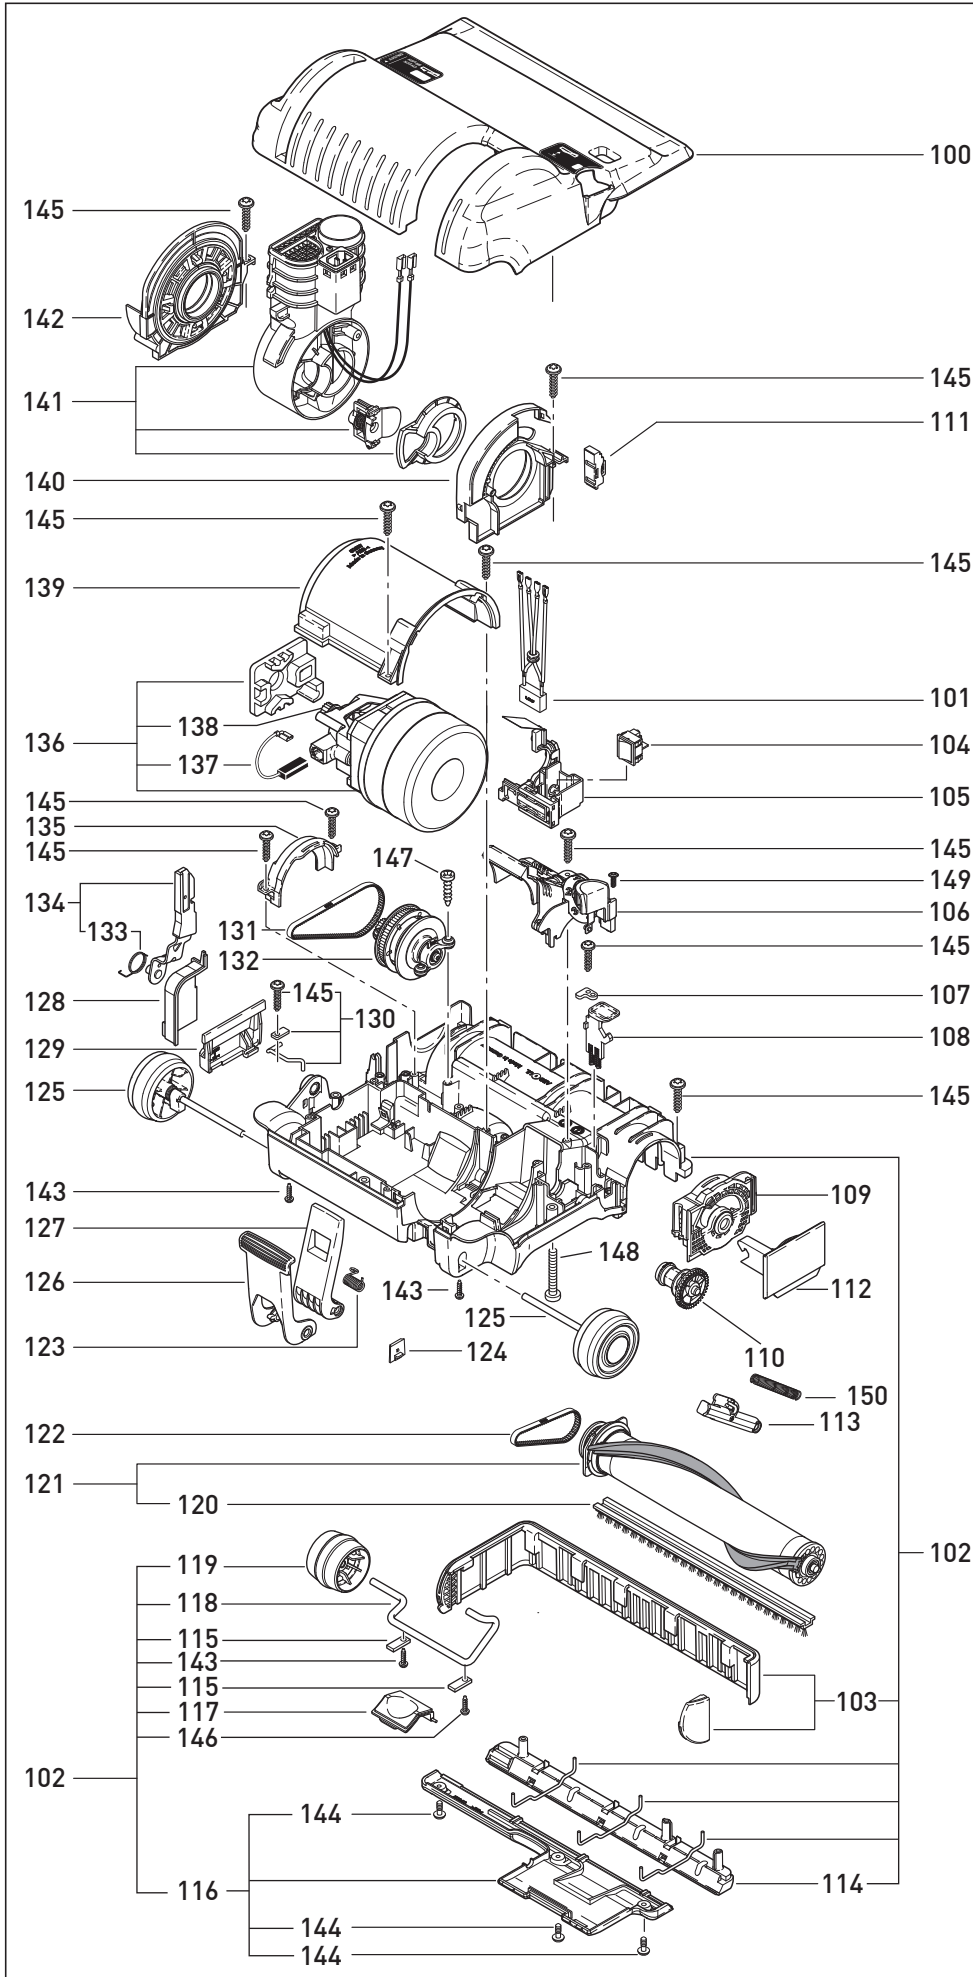

Diese Informationen sind nur für Europa bestimmt (230 V / 240 V) und gelten nicht für Nordamerika !

MADE IN GERMANY

SEBO EVOLUTION 320

Pos.	Art.-No.	Benennung (DE)
100	50401gsS7	Oberteil, kpl., EVOLUTION 300, grauschwarz
101	1013ER	Entstörersatz
102	50402hgER	Unterteil 300 vorm., hellgrau
103	50313hg	Stoßbandage 300, hellgrau
104	05111/1ER	Wippschalter
105	50449ER	Schalteinheit kpl. 220-240V
106	50308ER	Saugkanalabdeckung
107	2856	Halteflasche
108	50403hgER	Ausrückknopf 300 hellgr.
109	50356hg	Bürstenlager rechts hellgrau
110	50367gs	Stellnocken, grauschwarz
111	2833	Druckstück
112	50352hg	Bürstenlagerverschluß kpl.
113	2834	Druckstück
114	50404hgER	Bodenleiste vorne EV 300 hellgrau
115	2849	Lasche
116	50310hgER	Bodenleiste hinten 300 hellgrau
117	28680R	Verschlussklappe, orange
118	2861	Stellachse
119	5174hg	Stellrolle hellgrau
120	50415	Bürstenstreifen EV 300
121	50470ER	Bürstenwalze EV 300
122	5110	Zahnriemen 219
123	50332ER	Schenkelfeder
124	2869hg	Verschleißplatte hellgrau
125	50348hgER	Achse mit Laufrolle
126	50330or	Fußpedal, orange
127	50331hg	Rastpedal, hellgrau
128	50334sw	Abdeckkappe
129	50306or	Einschalttaste
130	50371ER	Schaltstange
131	5379	Zahnriemen 312
132	50445ER	Wirbelsensor kpl.
133	5107-1	Drehfeder
134	50438hgER	Gelenkhebel, hellgrau, kpl.
135	50355hg	Bürstenlager links
136	50495ER	Gebläsemotor 220-240V,890W
137	05140S	Motor Kohlen 220-240V/890W
138	5117/1	Motorritzel
139	50441ER	Motor Kappe kpl.
140	50440ER	Gelenklager rechts kpl.
141	50448hg	Gelenk hellgrau 2-pol.
142	50439-1ER	Gelenklager links kpl.
143	0102ER	Linsenblechschraube 3,9x13
144	0197ER	Bodenblechschraube 4x12
145	01016ER	Linsenkopfschraube 4x16
146	01010ER	Linsenschraube 4x16
147	0104ER	Linsenblechschraube 3,9x25
148	0176ER	Linsenschraube 4x30
149	2867	Zugfeder