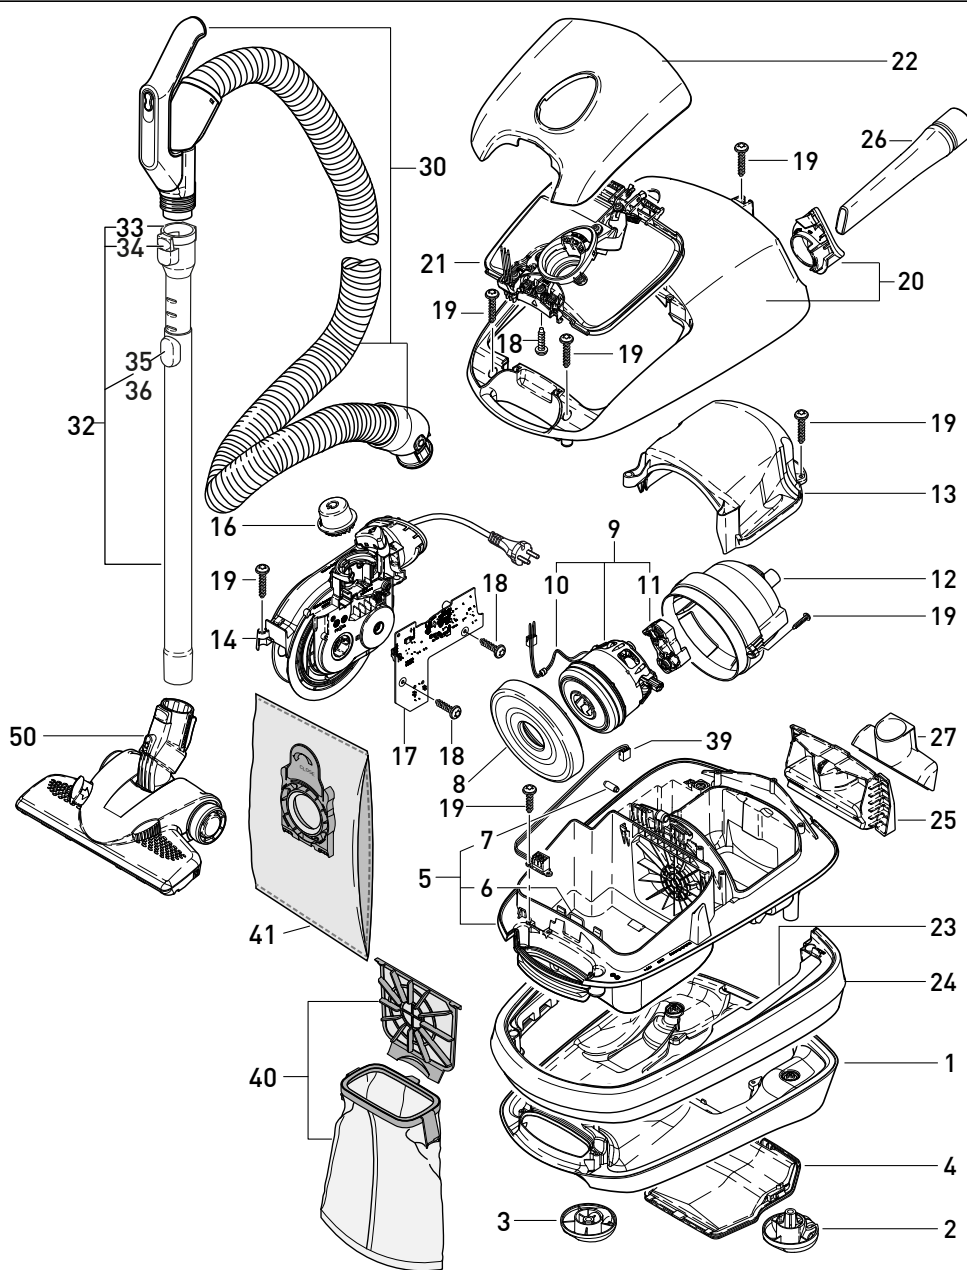

Diese Informationen sind nur für Europa bestimmt
(230 V / 240 V) und gelten nicht für Nordamerika !

This information is intended for Europe only
(230 V / 240 V) and does not apply to North America !

SEBO AIRBELT E3 KOMFORT

Art.-No. E06984D, 10/2019

Pos.	Art.-No.	Benennung
1	8335weER	Gehäuse Unterteil vormontiert,we
2	8275gsER	Rolle vorne
3	8276gsER	Rolle hinten
4	8249weSR	Abluftfilterdeckel,we/sb
5	8230gsER	Technikmodul incl. Pos.6 +7
6	7045ER	Filterbeutelsticherung
7	8053ER	Bolzen
8	8212ER	Motorlagerdichtung
9	8337ER	Gebläsemotor 1200W incl. Pos. 10 +11
10	8282seER	Leitungssatz
11	8045ER	Motorlager
12	8220ER	Schalldämmkappe
13	8289ER	Motorabdeckung
14	665631ES	Kabelaufroller Airbelt E, Knopf silber, EU-Stecker
16	8339SR	Einschalttaste E3, komplett, sb
17	8295ER	Leiterplatte E3, 220-240V
18	01036ER	Linsenkopfschraube 4x14 - T20
19	01017ER	Linsenkopfschraube 4x20 - T20
20	8328weSR	Oberteil, reinweiß/silber
21	8341ER	Innendeckel E3
22	8224weER	Filterdeckel E, reinweiss/silber
23	8237ER	Stoßschutz (ohne Airbelt)
24	8221ER22	AIRBELT SQUARE SILVER
25	8213gsER	Standfuß
26	8066gs	Fugendüse
27	8210gs	Polsterdüse
30	8363	Elektroschlauch E3 BOOST, kpl.
32	6237ER	Teleskoprohr, Edelstahl
33	1736gs	Rohrendbuchse
34	6480ER	Raste für Edelstahlrohr
35	6425ER	Schiebeknopf
36	6238ER	Arretierungselement
39	8320ER	Leitungssatz E-Schlauch
40	8322ER	Microfilterbox
41	8300ER	SEBO Filterbox
50	7260GS	SEBO KOMBI
	7248ER	Bürstenstreifen-Set SEBO KOMBI