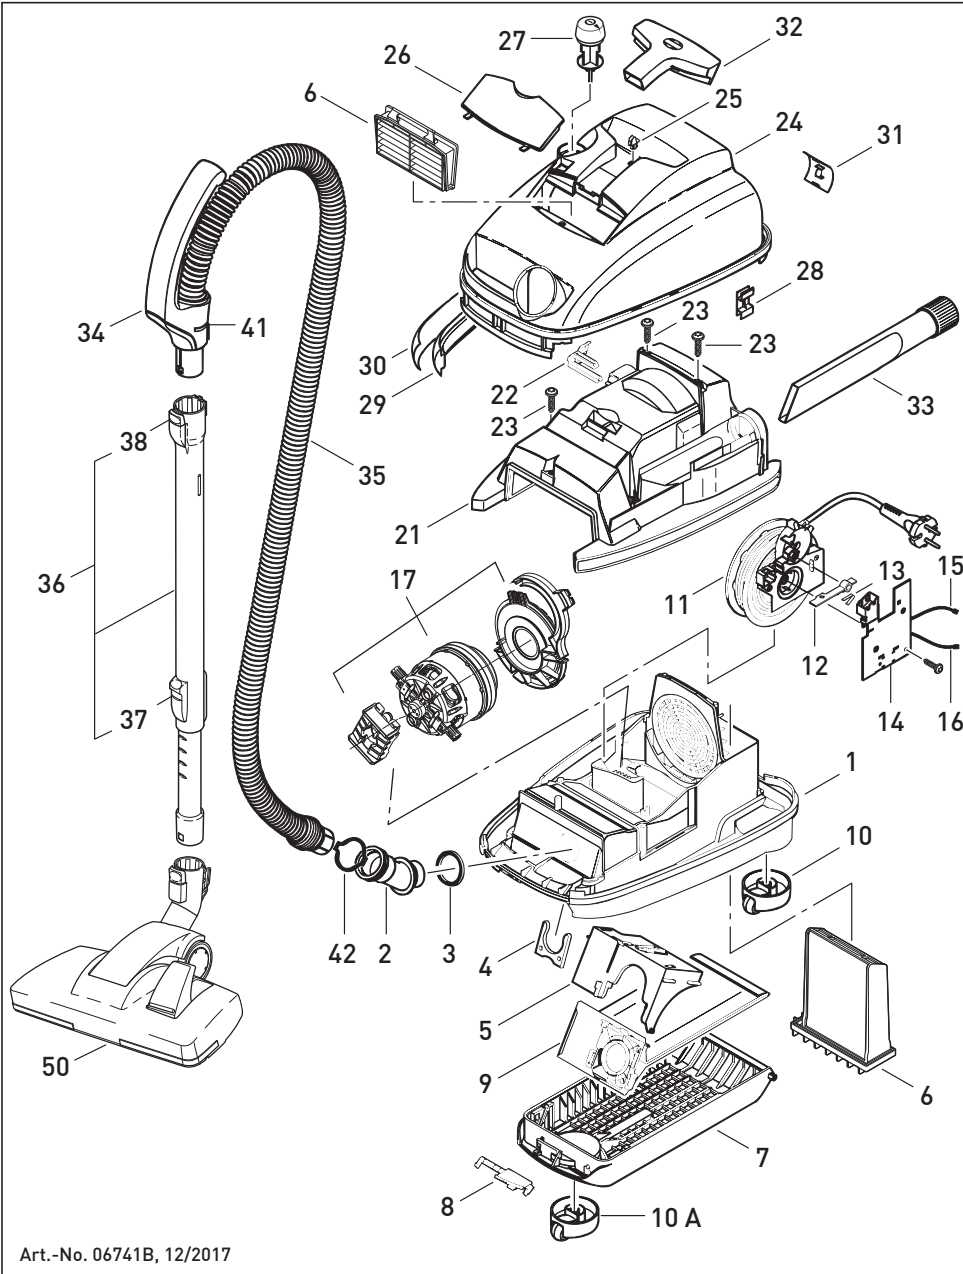

Diese Informationen sind nur für Europa bestimmt
(230 V / 240 V) und gelten nicht für Nordamerika !

This information intended only for Europe
(230 V / 240 V) and does not apply to North America !

SEBO AIRBELT K1 ONE

Art.-No. 06741B, 12/2017

Pos.	Art.-No.	Benennung (DE)
1	6754gs	Gehäuse-Unterteil, vorm.
2	6675gs	Krümmter K1, vorm.
3	6014	Krümmerdichtung
4	6042ws	Federspange
5	6681hg	Filterhalter, vorm.
6	6696ER	Microfilter-Box K
6	6695ER	SEBO Service-Box K
6	6431ER	HEPA Filterbox
7	6756gs	Filterdeckel K, kompl.
8	6607gs	Schließhebel
9	6629ER	Filtertüte Sebo K
10	6751gs	Rolle K, kompl.
10A	6752gs	Rolle kompl.
11	665601E	Kabelaufroller m. Konturenstecker incl. Pos. 12 + 13
12	6621	Schalterhebel
13	1739	Rastenfeder
14	6640ER	Leiterplatte, Steuerung K1/K2 (230 V)
15	6637	Verbindungsleitung, schwarz
16	6638	Verbindungsleitung, weiss
17	6647ER	Gebläsemotor 230 V/240 V, 890W incl. Motorlager, Adapter
21	6679GS	Motorabdeckung, kompl.
22	6622gs	Leitungseinführung
23	01016ER	Linseblechschraube 4x16
24	6680sw1	Gehäuse-Oberteil K, schwarz
25	6625ER	Raste Polsterdüse
26	6403swER	Abluftdeckel, schwarz, Ersatz
27	60613we	Einschalttaste K1/K2
28	6086hg	Clip
29	6623UL	Schaumbandage
30	6047ER07	Airbelt K, ORGANIC
31	6048gs	Clip, air belt
32	6627gs	Polsterdüse
33	1092gs	Fugendüse
34	6300gs	Griff, kompl.
35	6660gs	Schlauch, kompl. 1,8 m, incl. Pos. 34
36	6271gs	Teleskopsaugrohr
37	6421gs	Schiebeknopf, kompl.
38	6420gs	Raste, kompl.
41	6303gs	Rastfeder
42	6612gs	Sicherungsring
50	8351gs	Kombi-Bodendüse COMFORT PRO